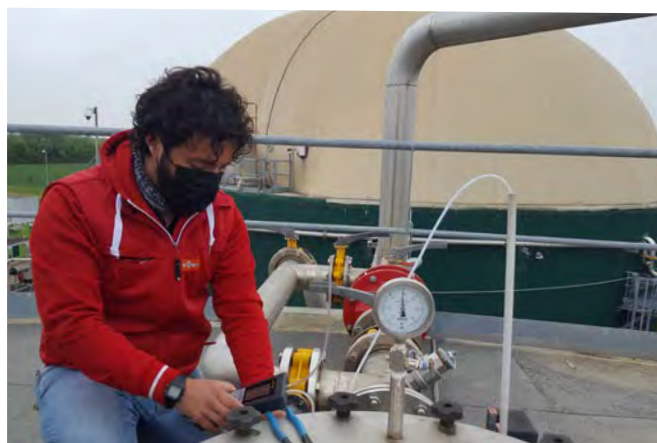

TOTAL QUALITY MANAGEMENT

IL NUOVO SERVIZIO DI GESTIONE TOTALE PER IMPIANTI BIOGAS/BIOMETANO. UN MODELLO GESTIONALE NATO DALL'ESPERIENZA BIETIFIN SUI 20 IMPIANTI DI PROPRIETA' E SUGLI OLTRE 200 IMPIANTI ASSISTITI PER GARANTIRE PERFORMANCE PRODUTTIVE E SICUREZZA PER LA PROPRIETA'.

- ✓ GESTIONE A 360° DI TUTTA L'ATTIVITÀ;
- ✓ OTTIMIZZAZIONE DELLE PERFORMANCE PRODUTTIVE;
- ✓ DELEGA RESPONSABILITÀ PER DANNI AMBIENTALI E INFORTUNI